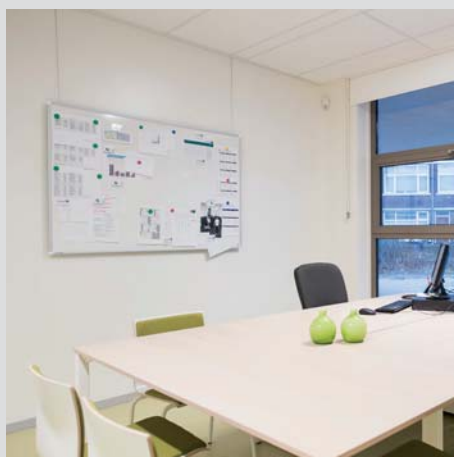

Školy jako instituce zaměřující se na vzdělávání a formování budoucích generací aby měly patřit mezi průkopníky technologických vymožeností. Interaktivní tabule a podobné pomůcky se již v mnoha třídách staly neodmyslitelným prvkem. I přesto se však mnohé školy vedle moderních učebních pomůcek i nadále rády spoléhají na tradiční nástroje, jakými jsou například nástěnky či tabule na fixy. Společnost Artiteq vám dokáže pomoci s čímkoliv, co v této oblasti potřebujete. Umíme totiž snadno integrovat vaše již zavedené nástroje s našimi závěsnými systémy na obrázky způsobem, který je jak účelný, tak udržitelný. Naše závěsné řešení je praktické a bezpečné a kromě toho nabízí také výjimečnou flexibilitu, jelikož závěsná lanka můžete v liště jednoduše posunovat.

Kontaktujte nás a my vám rádi poradíme a doporučíme nejvhodnější řešení.